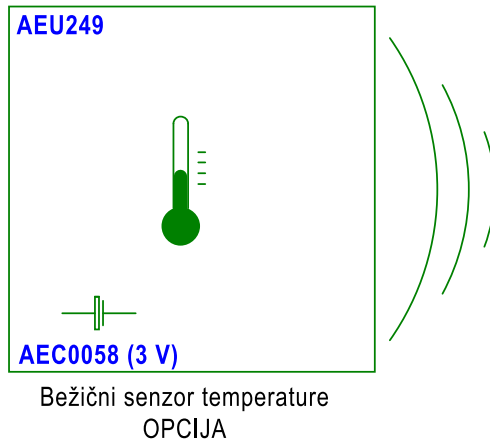

Bežični senzori otvaranja prozora ili vrata

Prema trošilima koja trebaju raditi i kad gost nije u sobi / kućici

Prema trošilima koja trebaju gasiti kad gost nije u sobi / kućici

Ako je ukupna struja trošila koja treba gasiti kada gost nije u apartmanu / kućici manja od 20 A, može se izostaviti ovaj sklopnik (spojiti crtane vodove i izostaviti sklopnik)