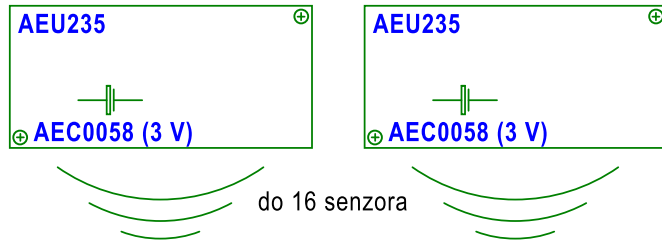

Bežični senzori otvaranja prozora ili vrata

Prema trošilima koja trebaju raditi i kad gost nije u sobi / kućici

Prema trošilima koja trebaju gasiti kad gost nije u sobi / kućici

Ako je ukupna struja trošila koja treba gasiti kada gost nije u apartmanu / kućici manja od 20 A, može se izostaviti ovaj sklopnik (spojiti crtane vodove i izostaviti sklopnik)