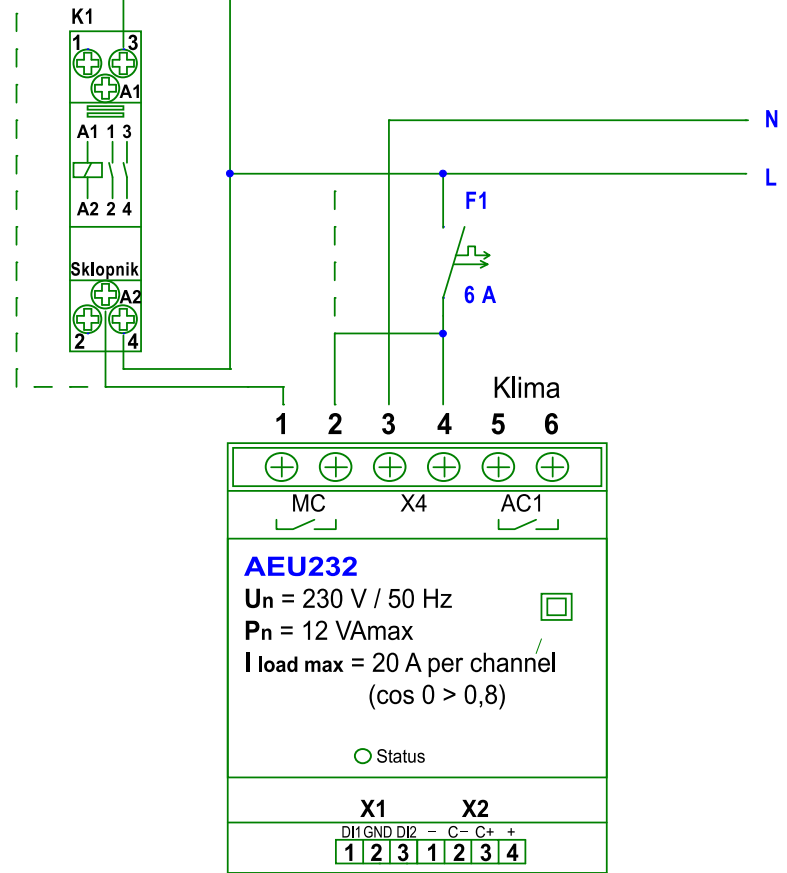

Bežični senzori otvaranja prozora ili vrata

Prema trošilima koja trebaju raditi i kad gost nije u sobi / kućici

Prema trošilima koja trebaju gasiti kad gost nije u sobi / kućici

Ako je ukupna struja trošila koja treba gasiti kada gost nije u apartmanu / kućici manja od 20 A, može se izostaviti ovaj sklopnik (spojiti crtane vodove i izostaviti sklopnik)